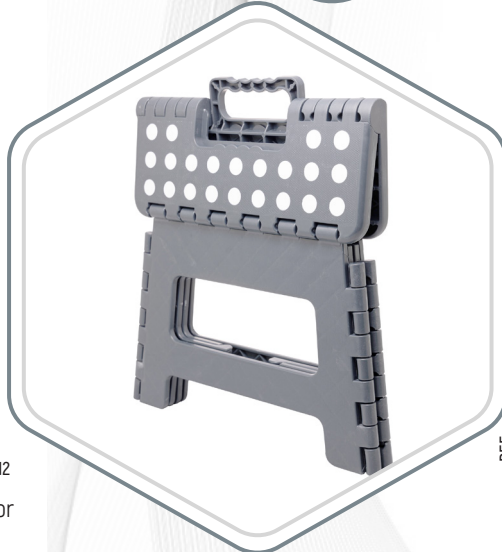

REF:

220175

220175

Master: 200

Conjunto 3 Organizadores de Cabos e Fios
Autoadesivo em 3 Cores - Lyor