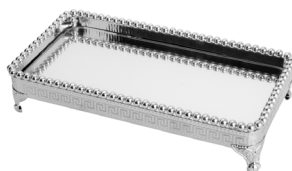

Master: 72

Bandeja de Zamac Niquelado Balls 13,5cm x 2,5cm - Lyor

REF: 9988
3365

Master: 72

Bandeja de Zamac Niquelado Balls 23cm x 13cm x 1cm - Lyor

REF: 3142
3142

Master: 24

Bandeja de Zamac Niquelado Balls 25cm x 15,5cm x 3cm - Lyor