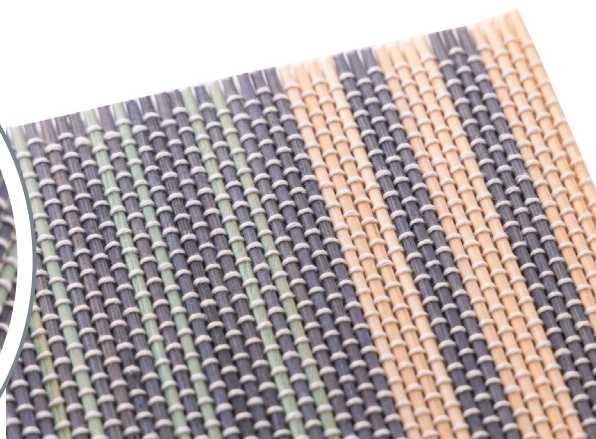

REF: **1999**
5661

Master: 144

Lugar Americano de Bambu Esteira Listrado
45cm x 30cm - Lyor