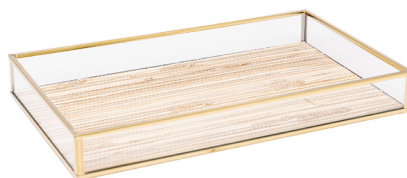

REF: 0899
5630

Master: 16

Bandeja de Metal Dourada com Palha 20cm x 30cm x 3cm - Lyor