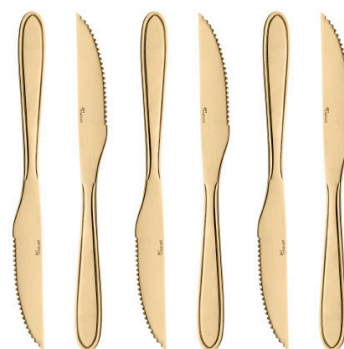

Master: 40

Conjunto 6 Colheres de Mesa de Aço Inox Gastro 19cm - Lyor

REF: 2452
2452

Master: 40

Conjunto 6 Colheres de Sobremesa de Aço Inox Gastro 13cm - Lyor

REF: 2453
2453

Master: 40

Conjunto 6 Garfos para Mesa de Aço Inox Gastro Dourado 19cm - Lyor