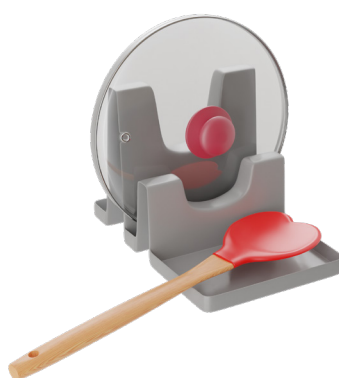

REF: 220114
220114

Master: 120

Descanso para Tampas e Utensílios de Bambu e PP Cinza 22cm x 14cm x 14,5cm - Lyor

REF: 220115
220115

Master: 120

Descanso para Tampas e Utensílios de Bambu e PP Preto 22cm x 14cm x 14,5cm - Lyor