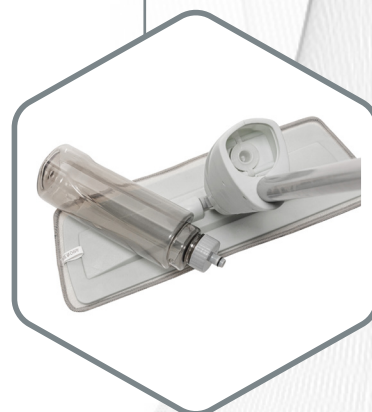

Master: 20

Mop Spray com Cabo Fixo de 126cm e Reservatório de Água Fit 350ml Cinza - Lyor

REF: 7935
7935

Master: 250

Refil para Mop 7934 Spray de Poliéster 39,5cm x 12cm - Lyor

REF: 7934
7934

Master: 20

Mop Spray com Cabo Fixo de 126cm e Reservatório de Água 350ml - Lyor