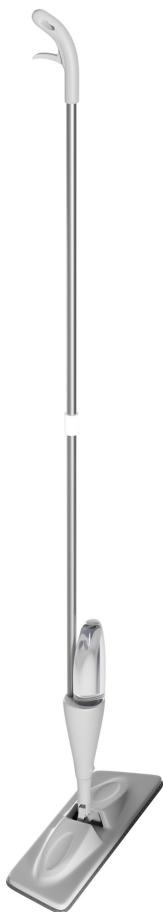

REF: 220064
220064

Master: 20

Mop Spray com Cabo Fixo de 126cm e Reservatório de Água Fit 350ml Cinza - Lyor