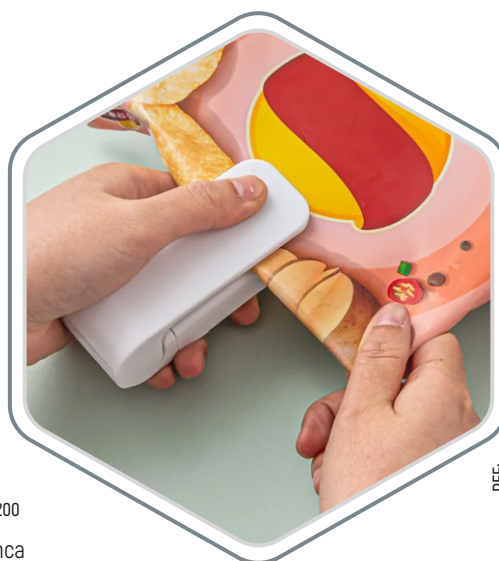

REF: 220206
220206

Master: 200

Mini Seladora de Embalagem de Plástico Branca
9,5cm x 3,5cm 3,5cm - Lyor

REF: 2874
2874

Master: 200

Mini Seladora de Embalagem de Plástico Cinza
9,5cm x 3,5cm 3,5cm - Lyor