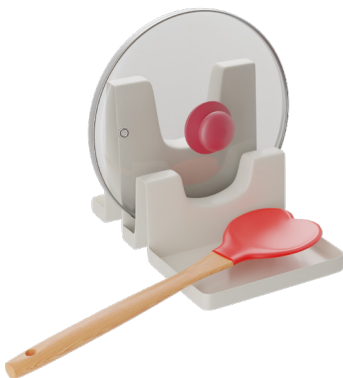

REF: 220114
220114

Master: 120

Descanso para Tampas e Utensílios de Bambu e PP Cinza 22cm x 14cm x 14,5cm - Lyor

REF: 220115
220115

Master: 120

Descanso para Tampas e Utensílios de Bambu e PP Preto 22cm x 14cm x 14,5cm - Lyor