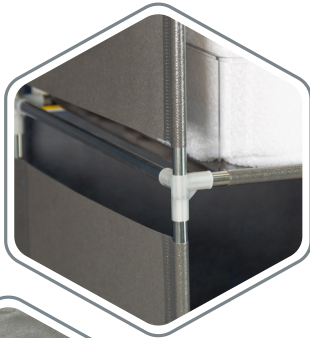

REF: 220337
788077

Master: 200

Bolsa com encaixe para mala de viagem de Poliéster Preta - Lyor

REF: 220338
888077

Master: 200

Bolsa com encaixe para mala de viagem de Poliéster Cinza - Lyor

REF: 220339
688077

Master: 1000

Máscara para Dormir com Elástico de Poliéster Preta - Lyor

REF: 5729
6779

Master: 5

Guarda Roupas Dobrável Cinza - Lyor

REF: 220340
078077

Master: 1000

Máscara para Dormir com Elástico de Poliéster Cinza - Lyor