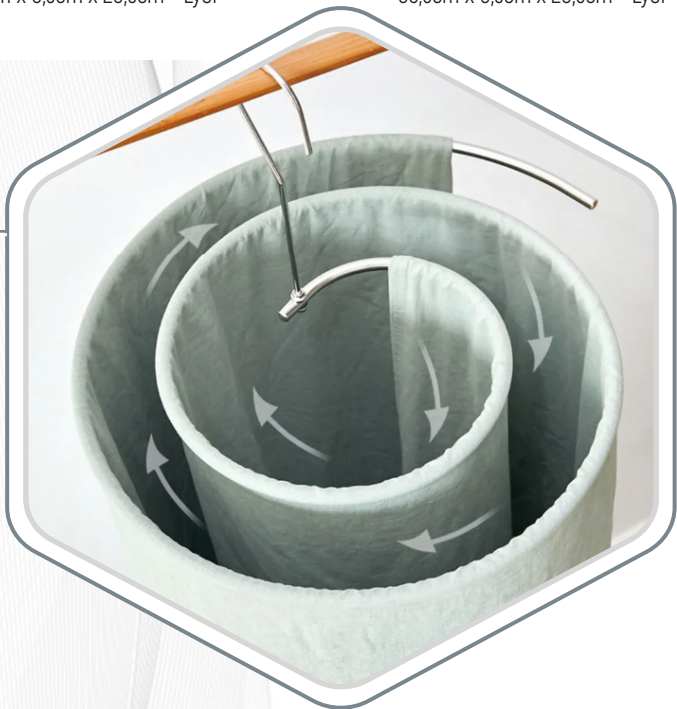

REF: 2693
2693

Master: 90

Cabide para Calças de Aço Inox 36cm - Lyor