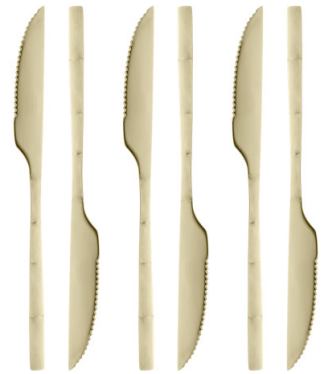

REF: 5729
5723

Master: 16

Faqueteiro 16 Peças de Aço Inox Bambu Elegant
Champanhe - Lyor

REF: 1813
1813

Master: 50

Conjunto 6 Garfos para Mesa de Aço Inox
Bambu Elegant Champanhe 19,8cm - Lyor

REF: 1814
1814