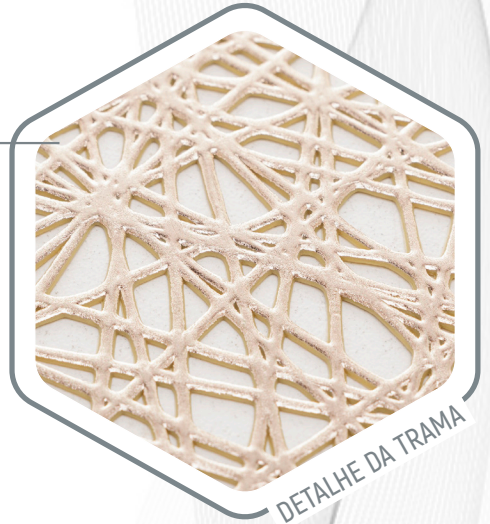

Master: 20

Lugar Americano de PVC Coração Vermelho
38cm - Lyor

REF: 1887
2381

Master: 120

Lugar Americano de PVC Coração Dourado
38cm - Lyor

REF: 8887
2383

Master: 120

Lugar Americano de PVC Flor Dourado 38cm -
Lyor