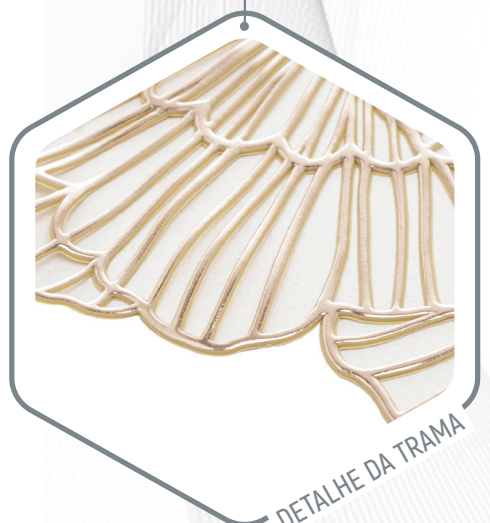

REF: 7887
2382

Master: 20

Lugar Americano de PVC Coração Vermelho
38cm - Lyor

REF: 1887
2381

Master: 120

Lugar Americano de PVC Coração Dourado
38cm - Lyor

REF: 8887
2383

Master: 120

Lugar Americano de PVC Flor Dourado 38cm -
Lyor

REF: 7884
2384

Master: 120

Lugar Americano de PVC Flor Preto 38cm - Lyor