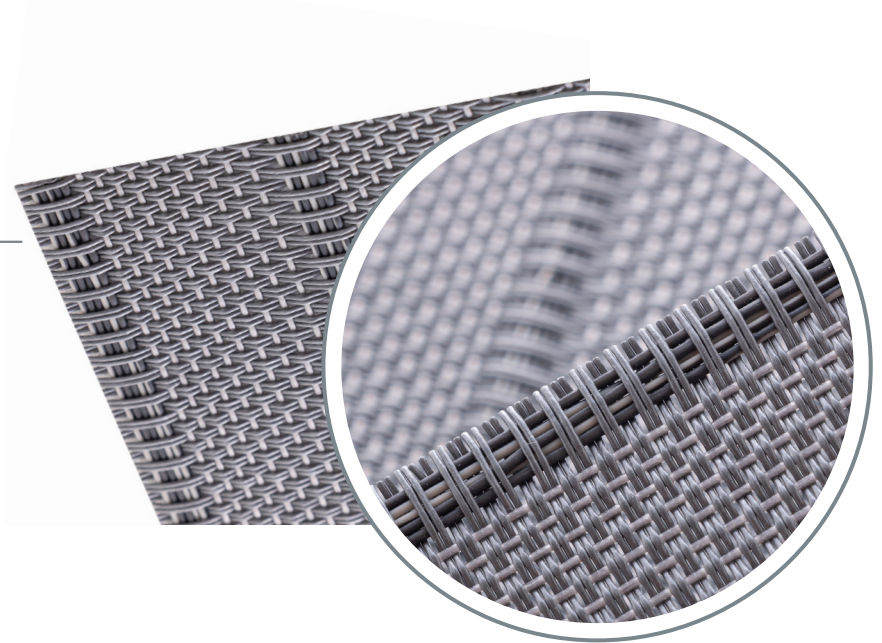

Master: 180

Lugar Americano de Plástico Palace Marrom 30cm x 45cm - Lyor

REF: 7087
2802

Master: 144

Lugar Americano de Pvc Linhas Prateado 30cm x 45cm - Lyor

REF: 1087
2801

Master: 144

Lugar Americano de Pvc Linhas Dourado 30cm x 45cm - Lyor