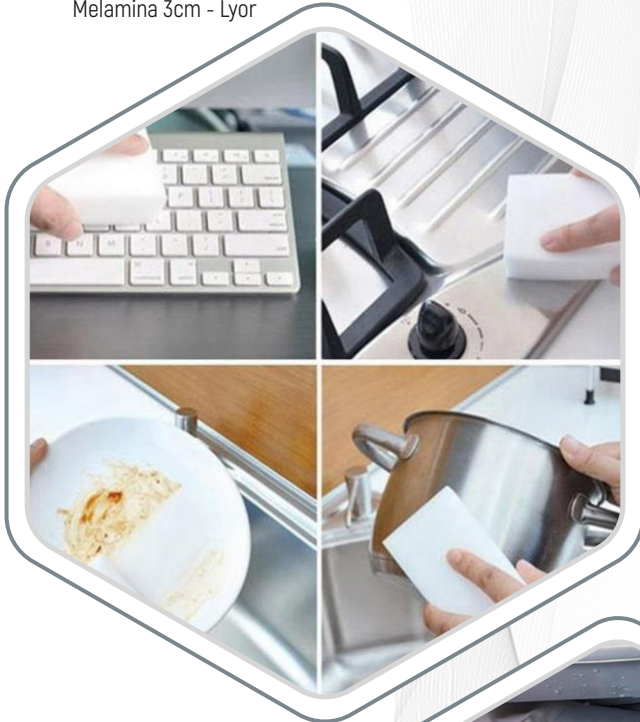

LIMPEZA E LAVANDERIA

REF: 7697
2694

Master: 72

Conjunto 24 Esponjas Mágicas em Cubo de Melamina 3cm - Lyor

REF: 7981
1864

Master: 100

Esponja Mágica de Melamina 10cm x 7cm x 3cm - Lyor

REF: 1692
2691