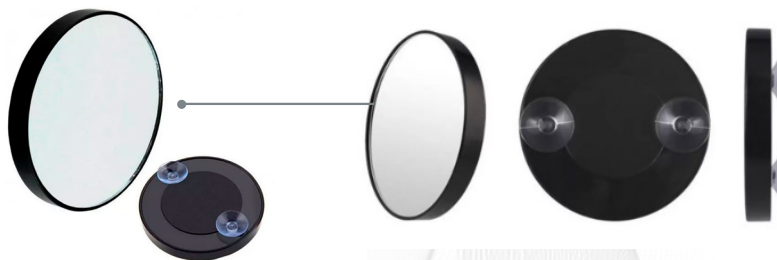

Master: 240

Saboneteira de Plástico com Ventosas Cascata 13cm x 9,5cm x 3cm - Lyor

REF: 220122
220122

Master: 400

Espelho Redondo de Acrílico com Ampliação 5x e Ventosas Preto 8,5cm - Lyor

REF: 1662
2991

Master: 200