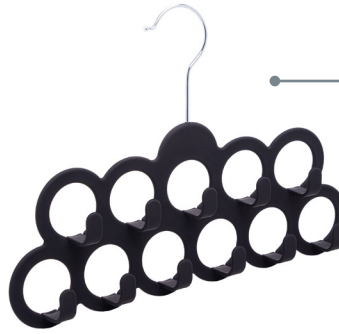

REF: 2702

Master: 20

Conjunto 5 Cabides de Plástico Emborrachado Preto 41,5cm x 0,55cm x 22cm - Lyor

REF: 2698

Master: 32

Conjunto 3 Cabides de Plástico Emborrachado Infantil Preto 30cm x 0,55cm x 19,5cm - Lyor

REF: 4958

Master: 20

Conjunto 5 Cabides de Plástico Emborrachado Bege 41,5cm x 0,55cm x 22cm - Lyor

REF: 2708

Master: 96

Conjunto 2 Ombreiras de Plástico Emborrachado para Cabide Preto 14,5cm x 3,5cm x 4,5cm - Lyor

REF: 2706

Master: 48

Cabide de Plástico Emborrachado para Lenços e Cintos Preto 30cm x 3,5cm x 20,5cm - Lyor

REF: 4996

Master: 96

Conjunto 2 Ombreiras de Plástico Emborrachado para Cabide Bege 14,5cm x 3,5cm x 4,5cm - Lyor

REF: 2723

Master: 100

Conjunto 10 Clipes de Plástico Emborrachado para Cabide Preto 7cm x 2cm - Lyor

REF: 4997

Master: 100

Conjunto 10 Clipes de Plástico Emborrachado para Cabide Bege 7cm x 2cm x 3cm - Lyor