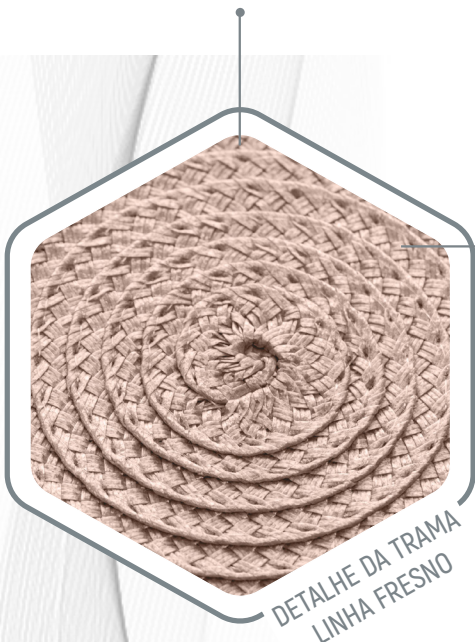

REF: 2883
8887

Master: 144

Lugar Americano de Poliéster Fresno Espiral Areia 38cm - Lyor